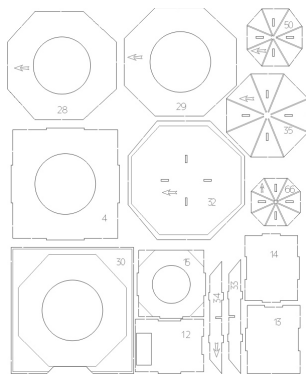

Cerkiew św.Dymitra w Piątkowej - laserowo wycinane części**Cena :****15,00 zł**Nr katalogowy : **LAS 1706**Producent : **WAK**Dostępność : **Dostępny**Stan magazynowy : **bardzo wysoki**Średnia ocena : **brak recenzji**

Zestaw laserowo wyciętych części do modelu cerkwi św.Dymitra w skali 1:100 z wydawnictwa WAK.

Sklep.wak.pl