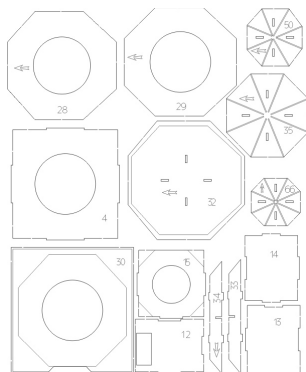

Cerkiew św.Dymitra w Piątkowej - laserowo wycinane części**Cena :****15,00 zł**Nr katalogowy : **LAS 1706**Producent : **WAK**Dostępność : **Dostępny**Stan magazynowy : **bardzo wysoki**Średnia ocena : **brak recenzji**

Zestaw laserowo wyciętych części do modelu cerkwi św.Dymitra w skali 1:100 z wydawnictwa WAK.

Sklep.wak.pl