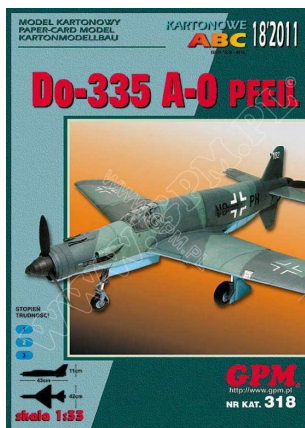

Do-335 A-0 Pfeil

Cena :

40,00 zł

Nr katalogowy : **GPM 318**

Producent : **GPM**

Dostępność : **Dostępny**

Stan magazynowy : **brak w magazynie**

Średnia ocena : **brak recenzji**

Skala: 1:33

Autor: R. Cholewiak

Poziom trudności: 4/5

Ilość arkuszy z częściami: 12

Ilość rysunków montażowych: 39

Dostępne akcesoria: brak

Model niemieckiego prototypowego myśliwca z 1945 roku.

Wymiary modelu po sklejeniu:

Długość: 43 cm

Rozpiętość: 42 cm

Sklep.wak.pl