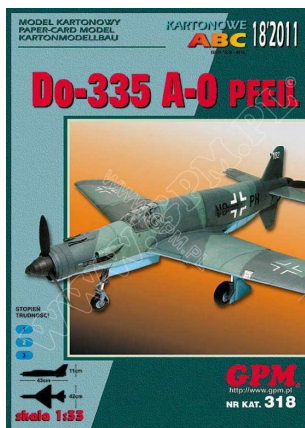

Do-335 A-0 Pfeil

Cena :

40,00 zł

Nr katalogowy : **GPM 318**

Producent : **GPM**

Dostępność : **Dostępny**

Stan magazynowy : **bardzo wysoki**

Średnia ocena : **brak recenzji**

Skala: 1:33

Autor: R. Cholewiak

Poziom trudności: 4/5

Ilość arkuszy z częściami: 12

Ilość rysunków montażowych: 39

Dostępne akcesoria: brak

Model niemieckiego prototypowego myśliwca z 1945 roku.

Wymiary modelu po sklejeniu:

Długość: 43 cm

Rozpiętość: 42 cm

Sklep.wak.pl