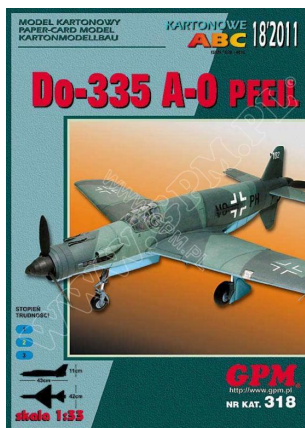

## Do-335 A-0 Pfeil

**Cena :**

**40,00 zł**

Nr katalogowy : **GPM 318**

Producent : **GPM**

Dostępność : **Dostępny**

Stan magazynowy : **brak w magazynie**

Średnia ocena : **brak recenzji**

Skala: 1:33

Autor: R. Cholewiak

Poziom trudności: 4/5

Ilość arkuszy z częściami: 12

Ilość rysunków montażowych: 39

Dostępne akcesoria: brak

Model niemieckiego prototypowego myśliwca z 1945 roku.

Wymiary modelu po sklejeniu:

Długość: 43 cm

Rozpiętość: 42 cm

Sklep.wak.pl