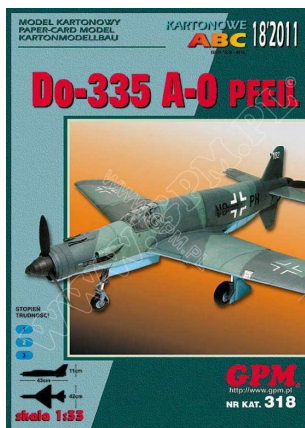

## Do-335 A-0 Pfeil

**Cena :**

**40,00 zł**

Nr katalogowy : **GPM 318**

Producent : **GPM**

Dostępność : **Dostępny**

Stan magazynowy : **bardzo wysoki**

Średnia ocena : **brak recenzji**

Skala: 1:33

Autor: R. Cholewiak

Poziom trudności: 4/5

Ilość arkuszy z częściami: 12

Ilość rysunków montażowych: 39

Dostępne akcesoria: brak

Model niemieckiego prototypowego myśliwca z 1945 roku.

Wymiary modelu po sklejeniu:

Długość: 43 cm

Rozpiętość: 42 cm

Sklep.wak.pl