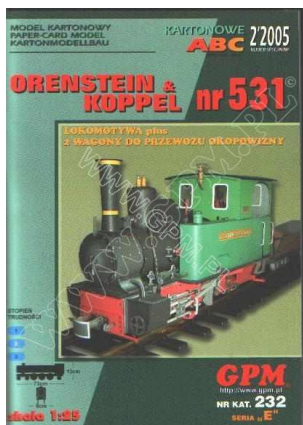

Orenstein & Koppel 531

Cena :

35,00 zł

Nr katalogowy : **GPM 232**

Producent : **GPM**

Dostępność : **Dostępny**

Stan magazynowy : **bardzo wysoki**

Średnia ocena : **brak recenzji**

Skala: 1:25

Autor: T. Dąbrowski

Poziom trudności: 3/5

Ilość arkuszy z częściami: 14

Ilość rysunków montażowych: 34

Dostępne akcesoria: brak

Model wąskotorowego parowozu wraz dwoma wagonami.

Wymiary modelu po sklejeniu:

Długość: 73 cm

Szerokość: 8 cm

Sklep.wak.pl