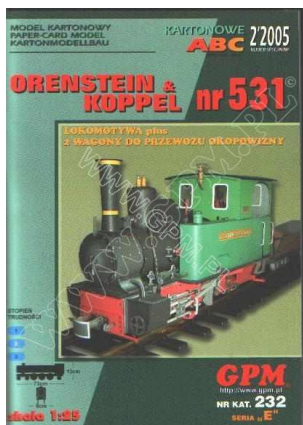

## Orenstein & Koppel 531

**Cena :**

**35,00 zł**

Nr katalogowy : **GPM 232**

Producent : **GPM**

Dostępność : **Dostępny**

Stan magazynowy : **bardzo wysoki**

Średnia ocena : **brak recenzji**

Skala: 1:25

Autor: T. Dąbrowski

Poziom trudności: 3/5

Ilość arkuszy z częściami: 14

Ilość rysunków montażowych: 34

Dostępne akcesoria: brak

Model wąskotorowego parowozu wraz dwoma wagonami.

Wymiary modelu po sklejeniu:

Długość: 73 cm

Szerokość: 8 cm

Sklep.wak.pl