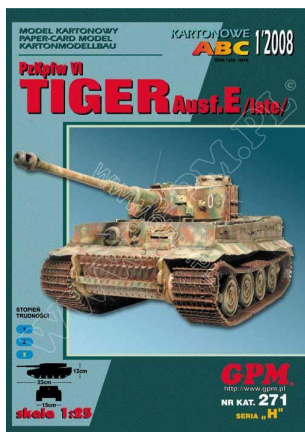

Pz.Kpfw. VI Ausf. E Tiger

Cena :

52,00 zł

Nr katalogowy : **GPM 271**

Producent : **GPM**

Dostępność : **Dostępny**

Stan magazynowy : **bardzo wysoki**

Średnia ocena : **brak recenzji**

Skala: 1:25

Autor: ?

Poziom trudności: 4/5

Ilość arkuszy z częściami: 15

Ilość rysunków montażowych: 51

Dostępne akcesoria: laserowo wycinane gąsienice

Model niemieckiego czołgu ciężkiego z IIWS.

Wymiary modelu po sklejeniu:

Długość: 33 cm

Szerokość: 15 cm

Sklep.wak.pl