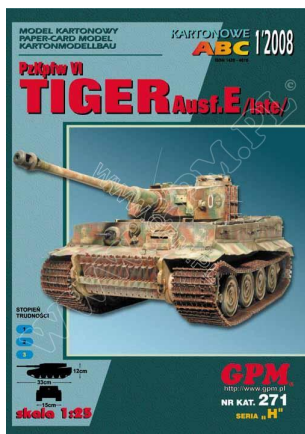

Pz.Kpfw. VI Ausf. E Tiger

Cena :

52,00 zł

Nr katalogowy : **GPM 271**

Producent : **GPM**

Dostępność : **Dostępny**

Stan magazynowy : **bardzo wysoki**

Średnia ocena : **brak recenzji**

Skala: 1:25

Autor: ?

Poziom trudności: 4/5

Ilość arkuszy z częściami: 15

Ilość rysunków montażowych: 51

Dostępne akcesoria: laserowo wycinane gąsienice

Model niemieckiego czołgu ciężkiego z IIWS.

Wymiary modelu po sklejeniu:

Długość: 33 cm

Szerokość: 15 cm

Sklep.wak.pl