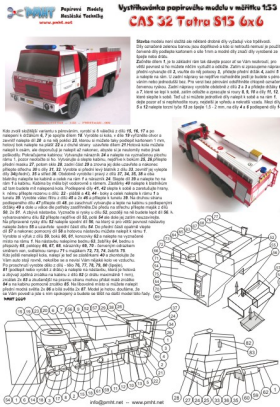

CAS 32 (Tatra 815 6x6)

Cena :
9,00 zł

Nr katalogowy : **PMHT Z02**

Producent : **PMHT**

Dostępność : **Dostępny**

Stan magazynowy : **bardzo wysoki**

Średnia ocena : **brak recenzji**

Skala: 1:53

Autor: J. Hlasny

Poziom trudności: 2/5

Ilość arkuszy z częściami: 2

Ilość rysunków montażowych: 6

Model czechosłowackiego samochodu pożarniczego CAS 32 (Tatra 815 6x6) z 1987 roku. Model nie jest trudny do wykonania.

Wielkość modelu po złożeniu:

Długość: 17 cm