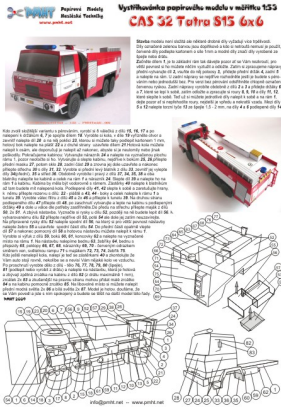

CAS 32 (Tatra 815 6x6)

Cena :
9,00 zł

Nr katalogowy : **PMHT Z02**

Producent : **PMHT**

Dostępność : **Dostępny**

Stan magazynowy : **bardzo wysoki**

Średnia ocena : **brak recenzji**

Skala: 1:53

Autor: J. Hlasny

Poziom trudności: 2/5

Ilość arkuszy z częściami: 2

Ilość rysunków montażowych: 6

Model czechosłowackiego samochodu pożarniczego CAS 32 (Tatra 815 6x6) z 1987 roku. Model nie jest trudny do wykonania.

Wielkość modelu po złożeniu:

Długość: 17 cm