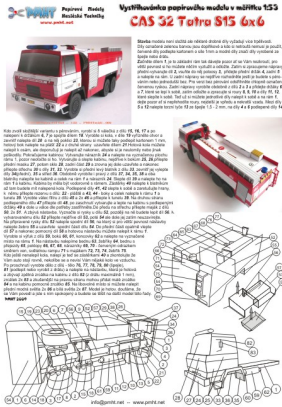

CAS 32 (Tatra 815 6x6)

Cena :
9,00 zł

Nr katalogowy : **PMHT Z02**

Producent : **PMHT**

Dostępność : **Dostępny**

Stan magazynowy : **bardzo wysoki**

Średnia ocena : **brak recenzji**

Skala: 1:53

Autor: J. Hlasny

Poziom trudności: 2/5

Ilość arkuszy z częściami: 2

Ilość rysunków montażowych: 6

Model czechosłowackiego samochodu pożarniczego CAS 32 (Tatra 815 6x6) z 1987 roku. Model nie jest trudny do wykonania.

Wielkość modelu po złożeniu:

Długość: 17 cm