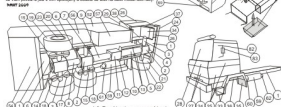

CAS 32 (Tatra 815 6x6)

PMHT Modeli Technika
Modeli Technika
www.oscGold.com

Cena :
9,00 zł

Nr katalogowy : **PMHT Z02**

Producent : **PMHT**

Dostępność : **Dostępny**

Stan magazynowy : **bardzo wysoki**

Średnia ocena : **brak recenzji**

Skala: 1:53

Autor: J. Hlasny

Poziom trudności: 2/5

Ilość arkuszy z częściami: 2

Ilość rysunków montażowych: 6

Model czechosłowackiego samochodu pożarniczego CAS 32 (Tatra 815 6x6) z 1987 roku. Model nie jest trudny do wykonania.

Wielkość modelu po złożeniu:

Długość: 17 cm